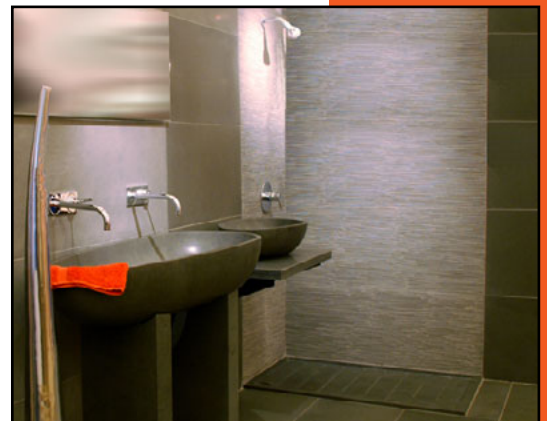

NATUURSTEEN BASALT ALL-IN ONTWERP

Veronove-group creëerde deze collectie zelf en noemt ze Yin-yang. Dit omdat de complete idee wordt uitgevoerd in een donkere en in een bleke versie. De donkere versie is een Basalt. De tegels bestaan in formaat 60x60, 45x90 en 45x120. Alle afmetingen zijn verkrijgbaar in de 3 bewerkingen: verzoet, gezandstraald en Autom Rain. Er bestaan bijhorende platte douche-bakken en vloerplaten voor inloopdouches. Eveneens verkrijgbaar in alle afwerkingen en in verschillende afmetingen. Dit alles laat de consument toe om zonder snijwerk zijn badkamer af te werken! De bijhorende gestileerde grote langwerpige waskom, in massief Basalt, vormt dé trekpleister van een gepersonaliseerde badruimte. De waskom bestaat uiteraard ook in een kleinere variant. Deze is voor het gemak van de zelfplaatser vooraf reeds voorzien van inwendig metalen staven, zodat hij in een wip aan de muur te bevestigen is. Met een zwevend effect als bonus!